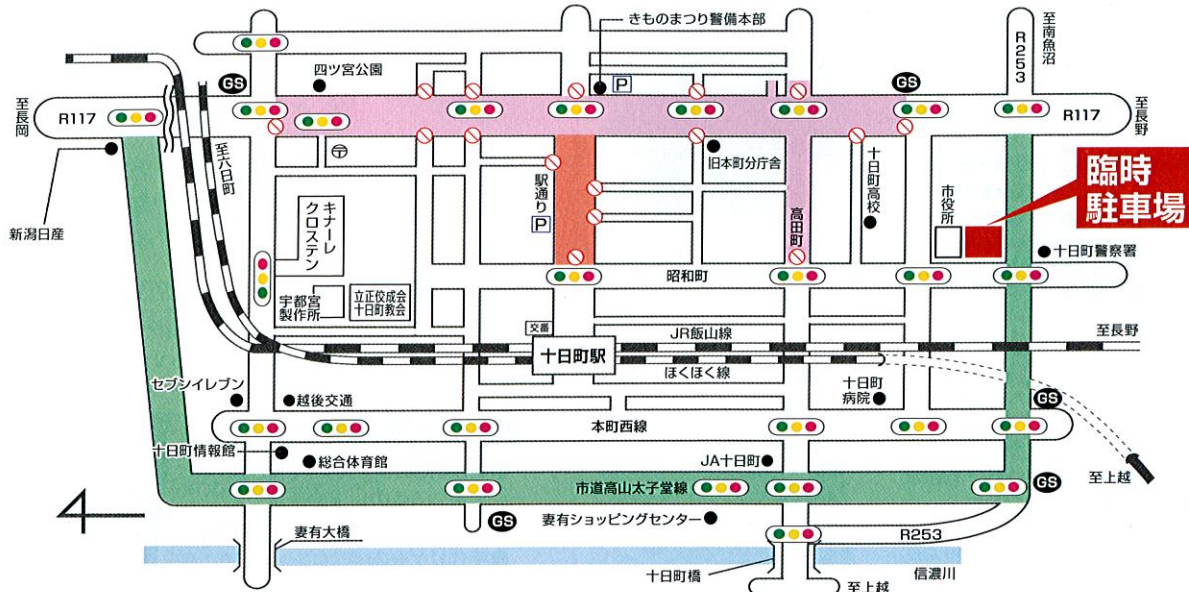

きものまつり交通規制図

5月3日(日)

(本町1~6丁目、高田町1丁目10:50~15:00)

(駅通り10:50~16:00)

十日町警察署

凡例

- 車両交通止め区間及び歩行者天国区間
3日(日) 10:50~15:00
- 車両交通止め区間及び歩行者天国区間
3日(日) 10:50~16:00
- う回路

バス路線変更のお知らせ

【越後交通・南越後・北越後】5月3日(日)10:50~15:00の間

- 新潟・津南方面(車庫前始発→(本町西線)→十日町病院→市役所前→山本経由)
- 長岡方面-十日町へは、7丁目を過ぎ、6丁目を右折クロステン前~西線
- 栄橋上野・後山・長岡のバスの変更はありません。*西線・クロステン前は既存のバス停がありますので、プザーを押していただければ停車いたします。
- 岩沢経由小千谷・後山行き(車庫前始発→平常経路・本町西線経由・十日町病院・市役所前→(本町西線)→クロステン前→本町7丁目経由)
- 川西・仙田・鉢・方面(車庫前始発→(本町西線)→十日町病院→美雪町経由)

15:00~16:00の間 本町通り回りとなりますが、駅通りには入りません。ご注意ください。

【東頸バス】5月3日(日)10:50~15:00の間

- 松代・松之山方面(十日町駅東口発着→(昭和町)→十日町病院経由)

このパンフレットの制作にあたっては、下記の皆様から御協賛いただきました。

十日町織物産地買継商業組合

角屋 株式会社
株式会社 西脇商店

十日町きもの流通連合

(株)一絵 千原(株)
(株)いつ和 三広商事(株)
上村商事(株) (株)宮嶋商事
(株)小林商事 (株)渡商事

道の駅クロステング.W情報

- 4日、5日限定 松乃井、天神磯子 試飲販売会
当地域の代表的な産品である日本酒の試飲販売会を両酒蔵の協力を頂き実施いたします。
- こどもの日限定! おみやげ館喫茶コーナー ジェラート割引
- きかんしゃトーマス ミニSL乗車
(5月4日~5月5日) 1回100円 お菓子プレゼント付
- ポップコーン 無料提供 (5月2日~5月6日)
- 小学生以下限定! クロステン内スタンプラリー
(5月2日~5月6日)
- どんどこんたる! 道の駅クロステン大抽選会 (5月2日~5月6日)
「おみやげ館」「和の小窓」でお買上げレシート金額、3,000円ごとに1本抽選ができます。